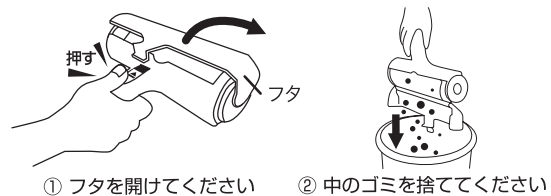

ゴミの捨て方

- ●粗いゴミ(パンくず、米粒、紙くず)や湿ったゴミなどのお掃除には適していません。
- ●下記場所の清掃には不向きです。
- ・フローリング、タイル、コンクリートなどの硬く滑らかな場所
- ・畳
- ●衣類には衣類用のエチケットブラシをご使用ください。
- ●ペットの体や人体には使用しないでください。
- ●使用後はその都度中のゴミを捨ててください。
- ●本体の汚れは、水または中性洗剤を含ませた柔らかい布で拭き取ってください。※水洗い不可
- ●火気に近づけないでください。