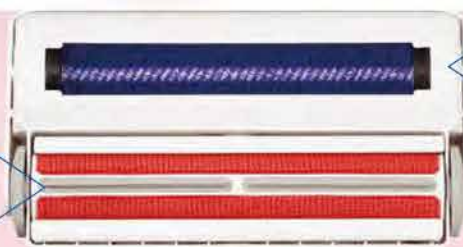

あらゴミ取用ロールブラシ

猫砂・お菓子・食べこぼし

しっかりキャッチ

W ローラー効果で カーペットがキレイに!!

ecoに節約

電気・電池・スペアも不要!
地球にも家計にも優しいeco仕様です。

詳しくは
携帯・
スマホで

洋服ブラシでお馴染みのエチケットブラシは、
耐久性抜群! 布製品に絡み付いたホコリや
ペットの抜け毛もしっかりキャッチします。

エチケット®ブラシ は日本シールの登録商標です

商品名: ぱくぱくローラーW
品番: N80
カラー: ホワイト
入数: 40
材質表示: 本体/ABS樹脂
エチケット®ブラシ/ナイロン
ロールブラシ/ナイロン
P O S : 4902391080004

製造発売元

日本シール株式会社

〒559-0025 大阪市住之江区平林南1丁目3番65号 TEL.06-6682-4163
国際標準規格 ISO9001 国際標準規格 ISO14001 認証登録事業所

☎0120-54-1477 (受付時間:平日午前9時~午後5時まで)
<http://www.nipponseal.co.jp>