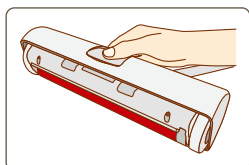

ゴミ捨ても
カンタン♪

ゴミを捨てるとき
ゴミがこぼれにくい!
ダストボックスの
開閉が簡単!

①ヘッド部のボタンを押してください。