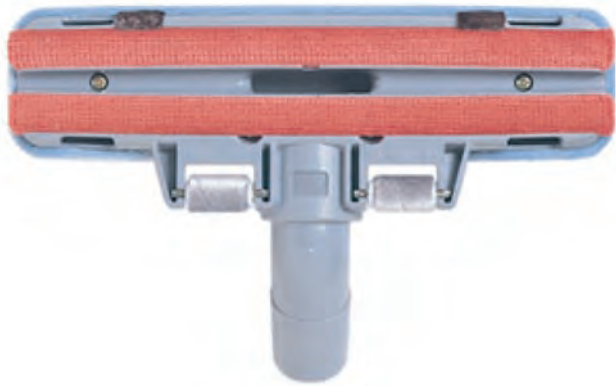

カーペット掃除のプロフェッショナル!!

ミラクリーナー PRO