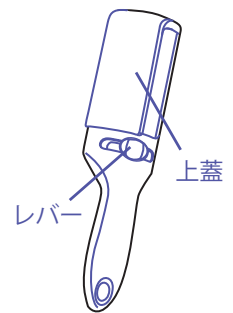

日本シール株式会社

〒559-0025 大阪市住之江区平林南1丁目3番65号 TEL.06-6682-4163
国際標準規格 ISO9001 国際標準規格 ISO14001 認証登録事業所

☎0120-54-1477 (受付時間:平日午前9時~午後5時まで)
<http://www.nipponseal.co.jp>

BEST TORESSER

ベストトレッサー

アイロンがけの前仕上げや洗濯くずの除去に!
衣類についたペットの抜け毛にも!

集めたゴミは自動的にダストボックスへ!!
上蓋を横にスライドさせるだけでゴミ捨て簡単!!

品番：H08 ベストトレッサー
カラー：ホワイト
入数：50個
材質：本体／ABS樹脂
 ブラシ／ナイロン（パイル）100%
POS：008008

●使い方

- ・ブラシ中央部の切り替えレバーの操作で（矢印の方向へブラッシング）左右どちらの方向にも使用できる大変便利な洋服ブラシです。
- ・ブラシ面についたホコリは、切り替えレバーを左右に2～3度スライドするだけで、自動的にダストボックスに収納され、ブラシ面はいつもきれいな状態で御使用になれます。
- ・ダストボックスにゴミがたまったら、本体のフタをスライドさせて、中のゴミをゴミ箱に捨ててください。