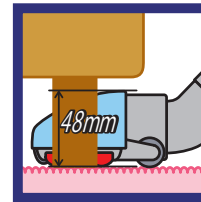

後へ引くと
前のブラシがお掃除

スペアブラシは交換できます。(別売)

インテリアに優しい
ソフトボディ仕様

フローリングや壁を
傷つけない

家具を傷つけない

お掃除カンタン
気くばり設計
段差をソフトに乗り越えるバンパー

ソファの下などに
入りやすい薄型48mm
(当社測定)

クルクルローラーで、
従来品よりかる〜くお掃除
(当社比)