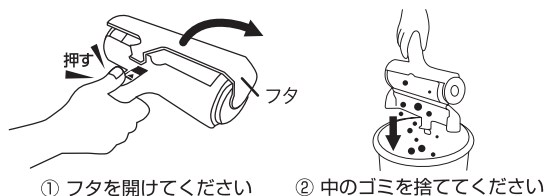

PacPak

スペア不要

GOOD DESIGN AWARD 2021

品番：N88C
 カラー：ホワイト
 入数：40個
 材質：本体/ABS樹脂
 ブラシ/ナイロン100%
 POS：088093

【用途】

カーペット・ラグマット・カーシート・ソファなどについた髪の毛・ホコリ・ペットの抜け毛などのお掃除にご使用ください。

【使い方】

軽く「前・後」に押し、引いてください。強く、激しく「前・後」すると、衝撃で、まれにフタが開く場合があります。使用後は、その都度中のゴミを捨ててください。集まったゴミは、フタを開け、簡単に捨てられます。

ゴミの捨て方

ワンタッチで開くからゴミ捨て簡単!

● 下記のゴミや場所の清掃には不向きです

- ・ 硬く滑らかな場所 (フローリング・タイル・コンクリートなど)
- ・ 織物類で毛足 (清掃箇所) が極端に短い場所
- ・ 粗いゴミ (パン屑・米粒) や紙屑などの清掃
- ・ 湿った場所 (水分や油分を含んだ場所)
- ・ 湿ったゴミの清掃

※衣類には衣類用のエチケットブラシをご使用ください

● 本体の汚れは、水または中性洗剤を含ませた柔らかい布で拭き取ってください