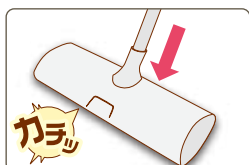

- ・毛玉がしっかり取れる特殊加工ブラシ
- ・電池は使いません
- ・とれた毛玉はセルフクリーニングで、ダストボックスへ。ゴミ捨てらくらくポイ!
- ・収納に便利なスタンド式

●用途

- ・アクリルやウール等のニット類、トレーナー・靴下肌着等の衣類にご使用ください。
- ・シーツ、毛布、じゅうたん等、毛玉のできやすい生地にご使用ください。

●使い方

- ・全体に強くこすりつけないでください。毛玉部分に本品をあて、矢印の方向に軽くはねあげるようにブラッシングしてください。
- ・ハンドルレバーを数回まわすとブラシ面についた毛玉がダストボックスに収納されます。
- ・ダストボックスの毛玉を捨てる場合は、PUSHボタンを押しながらハンドルレバーを引き抜いてください。

日本シール株式会社
本社工場 〒559-0025 大阪市住之江区平林南1丁目3番65号
TEL 06-6682-4163
FAX 06-6682-4425

ゴミ捨ても
カンタン♪

ゴミを捨てるとき
ゴミがこぼれにくい!
ダストボックスの
開閉が簡単!

①ヘッド部のボタンを押してください。

②ボタンを押すとダストボックスが
少し下がります。一度に開かない
仕組みになっていますので
ゴミがこぼれにくい!

③ダストボックスをさらに手で引き
下げてからゴミを捨ててください。

④ヘッド部を床に押し付けると
元通りになります。

ダストボックスの開閉が簡単!

ぱくぱく スィーパー

品番：N60
カラー：ホワイト
入数：20個
材質：本体/ABS樹脂
ブラシ/ナイロン100%
柄/アルミ
POS：060600

糸くず
綿ぼこり
髪の毛・ペットの抜け毛 など

● 特徴

電気や粘着テープを使用しないカーペットクリーナーです。
柄付きタイプですので、立ったままの姿勢で楽にお掃除が出来ます。
ブラシは耐久性に強い、エチケツブラシを採用しておりますので、
繰り返し使用でき、スペアも必要ありません。
カーペットに絡まりついた頑固な糸くず・綿ぼこり・髪の毛・ペット
の抜け毛を、スッキリ掻き取ります。