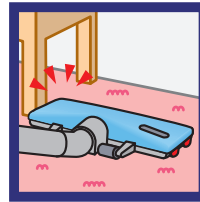

後へ引くと
前のブラシがお掃除

スペアブラシは交換できます。(別売)

インテリアに優しい
ソフトボディ仕様

フローリングや壁を
傷つけない

家具を傷つけない

お掃除カンタン
気くばり設計
段差をソフトに乗り越えるバンパー

ソファの下などに
入りやすい薄型48mm
(当社測定)

クルクルローラーで、
従来品よりかる〜くお掃除
(当社比)