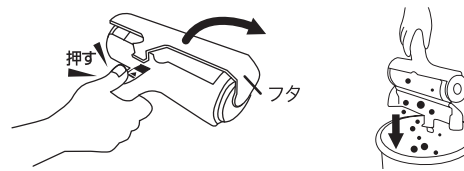

GOOD DESIGN
AWARD 2021

電気いらずでらくらくお掃除!

ベッド、マットレスにも

髪の毛・綿ぼこりが 押して引くだけで どんどん取れる!

品番：N88F / カラー：ブルー / 入数：40個
材質：本体/ABS樹脂 / ブラシ/ナイロン100%
POS：088031

【用途】

ふとん・マットレス・毛布などに付いたほこり・髪の毛や
ペットの抜け毛などのお掃除にご使用ください。

【使い方】

ブラシ面をふとん・マットレス・毛布などにあて、前後に動かして
ください。取り込んだゴミはダストボックスに収納されます。

ゴミの捨て方

① フタを開けてください ② 中のゴミを捨ててください

- 粗いゴミ(パンくず、米粒、紙くず)や湿ったゴミなどのお掃除には適していません。
- 下記場所の清掃には不向きです。
- ・フローリング、タイル、コンクリートなどの硬く滑らかな場所
- ・畳
- 衣類には衣類用のエチケットブラシをご使用ください。
- ペットの体や人体には使用しないでください。
- 使用後はその都度中のゴミを捨ててください。
- 本体の汚れは、水または中性洗剤を含ませた柔らかい布で拭き取ってください。※水洗い不可
- 火気に近づけないでください。