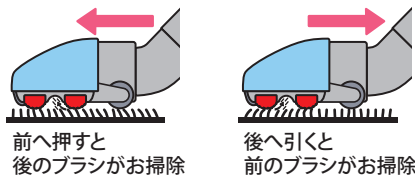

● 取扱上のご注意

ペットの体及び人体には使用しないでください。
その他、パッケージの裏面の注意事項を
良くお読みになってご使用ください。

日本シール株式会社
本社工場 〒559-0025 大阪市住之江区平林南1丁目3番65号
TEL 06-6682-4163
FAX 06-6682-4425

カーペット掃除のプロフェッショナル!!

ミラクリーナー PRO

よく取れる秘密は
2本のエチケット®ブラシ!

前へ押すと
後のブラシがお掃除